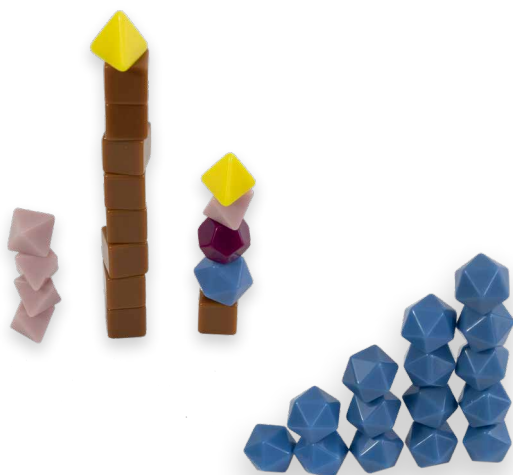

Ein Kartenset zu den 5 Elementen

Kartenset 1 und 2: Konzentration, Phantasie und motorisches Geschick

Es entstehen weitere Kartensets zu fachlichen Themen aus den Bereichen der Geometrie, Chemie und Philosophie

Geobasal®

Schatz des Platon

2 in 1-Beutel und Arbeitsfläche
mit 50 Formen für 1-2 Personen

Motivations- und Erzählkarten

Geobasal-Materialien können durch Anschauen, Fühlen, Bauen und das Legen von Mustern erforscht und erfasst werden und auch zum Erarbeiten von fachlichen Inhalten anregen. Harmonische Gesetzmäßigkeiten der Geometrie, einzelne Harmonielehren der Kunst, die 5-Elemente-Lehre und für alle Menschen gleichermaßen verständliche Archetypen sind in den Geobasal-Materialien wiederzufinden.

Die **Geobasal**-Materialien motivieren Senioren mit einer Demenz in einer Gruppe, allein, zusammen mit den Enkeln oder Kindern praktisch und kognitiv kreativ und aktiv zu werden.

5-Formen-Kugel Brisius mit 500 oder Klein-Brisius mit 100 platonischen Formen

Eine 2 in 1-Tasche für eine Brisius-Kugel oder für die 5 Formen aus Kunstleder

Die platonischen Körper aus Kunstleder (phthalatfrei)

Auch für Therapeuten sind diese Materialien spannend, da die platonischen Körper zu den sich bietenden ergo-therapeutischen Möglichkeiten auch der 5-Elemente-Lehre entsprechen.